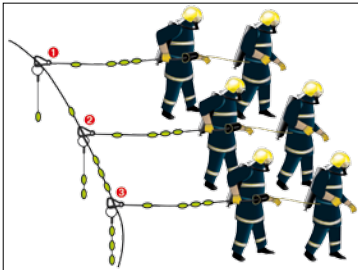

FÜHRUNGSEILE POLARIS / ANCHOR ROPE POLARIS

↳ BESCHREIBUNG

Diese Führungsleine ist in verrauchter Umgebung gut zu erkennen, und zwar bei Tag und Nacht, denn sie besitzt retroreflektierende Markierungen. Selbst mit Handschuhen hat der Nutzer guten Halt. Das Seil ist sehr abriebfest und der Karabinerhaken der persönlichen Verbindung läuft ungehindert mit.

↳ AUSFÜHRUNG / AUFBAU

- Markierungen zur Erkennung der Bewegungsrichtung: Perlenkombination von 1 m alle 2,5 m
- Durchmesser der knotenförmigen Perlen: 12 mm
- Retroreflektierende Markierungen auf der gesamten Länge
- Gewicht der Führungsleine aus Aramid: 1,1 kg
- Umhüllung wird auch bei 500°C nicht beschädigt, Sicherheitsmuffe mit Schutzhülle
- Karabiner mit Auge aus Leichtlegierung, Feuerwehrform, Festigkeit von 600 daN an beiden Enden
- Durchmesser Seil: 6 mm

↳ DESCRIPTION

This guide line is highly visible in smoke, night and day. It has a backreflecting woven-in pattern. Grip is good with gloves on. It is highly resistant to abrasion and the carabiner of the personal link slides easily.

↳ DESIGN / STRUCTURE

- Progress markers: combination of 1m every 2.5 m
- Diameter of markers: 12 mm
- Back-reflecting woven-in pattern over entire length
- Weight of the aramide guide line: 1.1 kg
- No degradation of the braiding at 500 °C
- Heat shrunk safety sleeve covered with a protective sheath
- Swivel carabiner in light alloy, firefighter's pattern, strength 600 daN at both ends
- Diameter rope: 6 mm