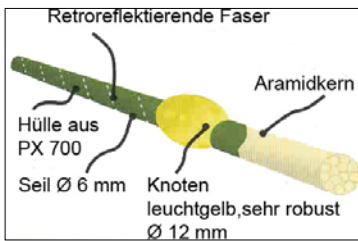

FÜHRUNGSEILE POLARIS / ANCHOR ROPE POLARIS

↳ BESCHREIBUNG

Diese Führungsleine ist in verrauchter Umgebung gut zu erkennen, und zwar bei Tag und Nacht, denn sie besitzt retroreflektierende Markierungen. Selbst mit Handschuhen hat der Nutzer guten Halt. Das Seil ist sehr abriebfest und der Karabinerhaken der persönlichen Verbindung läuft ungehindert mit.

↳ AUSFÜHRUNG / AUFBAU

- Markierungen zur Erkennung der Bewegungsrichtung: Perlenkombination von 1 m alle 2,5 m
- Durchmesser der knotenförmigen Perlen: 12 mm
- Retroreflektierende Markierungen auf der gesamten Länge
- Gewicht der Führungsleine aus Aramid: 1,1 kg
- Umhüllung wird auch bei 500°C nicht beschädigt, Sicherheitsmuffe mit Schutzhülle
- Karabiner mit Auge aus Leichtlegierung, Feuerwehrform, Festigkeit von 600 daN an beiden Enden
- Durchmesser Seil: 6 mm

↳ DESCRIPTION

This guide line is highly visible in smoke, night and day. It has a backreflecting woven-in pattern. Grip is good with gloves on. It is highly resistant to abrasion and the carabiner of the personal link slides easily.

↳ DESIGN / STRUCTURE

- Progress markers: combination of 1m every 2.5 m
- Diameter of markers: 12 mm
- Back-reflecting woven-in pattern over entire length
- Weight of the aramide guide line: 1.1 kg
- No degradation of the braiding at 500 °C
- Heat shrunk safety sleeve covered with a protective sheath
- Swivel carabiner in light alloy, firefighter's pattern, strength 600 daN at both ends
- Diameter rope: 6 mm